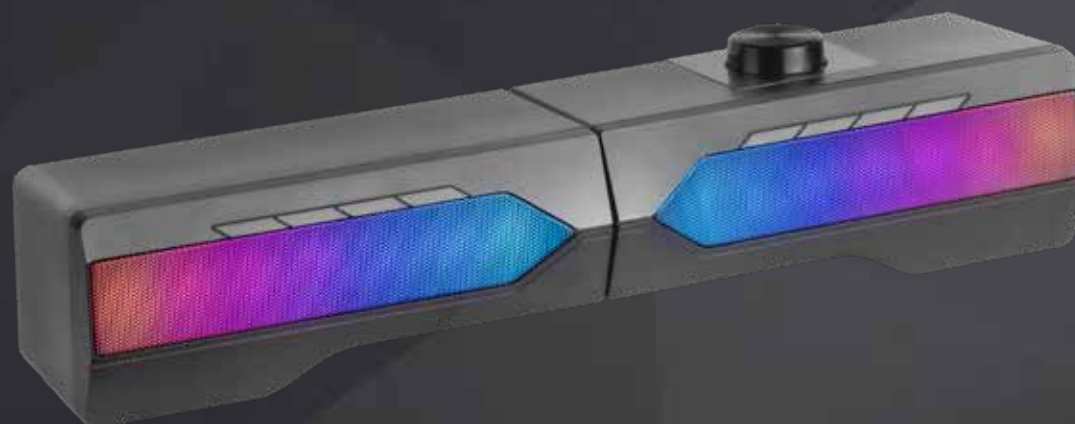

MSDUO

ALTAVOZ GAMING

ESPECIFICACIONES

Potencia	15W
Drivers	2 activos
Iluminación	RGB control
Conectividad	Bluetooth 5.0 y AUX-IN
Rango de frecuencia	20Hz-20KHz
Conectores	USB (Alimentación) / Jack 3.5mm (audio)
Diseño	MESH
Alcance	10m
Extra	Rueda de control de volumen y modos. Control táctil de RGB
Dimensiones	382x75x80mm (soundbar) / 73x191x77mm (satélites) / 673g

2 en 1 **barra de sonido + Altavoces 2.0**, 15W de potencia con **Bluetooth 5.0** y diseño **RGB MESH**

Rueda de control de volumen y modos, **control táctil** de iluminación RGB. Compatible con cualquier dispositivo **Jack 3.5mm** y **Bluetooth**