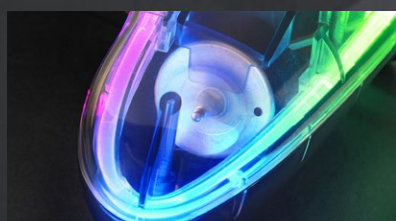

MGP-C

GAMEPAD PROFESIONAL

ESPECIFICACIONES

Conectividad	Cable USB-A
Metodos de entrada PC	X-input & D-input
Botones	20
Iluminación	RGB Neon
Cable	USB-A / USB-C 2m extraíble
Vibración	Vibración dual háptica
Compatibilidad	PC, PS3, Mac, Switch, Raspberry Pi, *Android (Compatible con móviles mediante adaptador OTG no incluido)

Nota: Algunos juegos y plataformas no dan soporte para mandos por lo que el mando puede no funcionar en ellas.

LOGÍSTICA

REFERENCIA **MGPC**

UDS/CAJA 20

EAN **8435693102229**

EMPAQUETADO **64x155x120mm**

Gamepad profesional con un espectacular diseño translúcido negro, iluminación **NEON RGB** y sistema de vibración háptica dual

20 botones, joystick analógico y **D-PAD de alta-precisión**. Motores de vibración dual háptica, **función turbo**, modos de entrada **PC X-Input** y **D-Input**

Multiplatform compatibility: PC, SWITCH, PS3, Raspberry Pi, Mac y *Android (OTG no incluido)