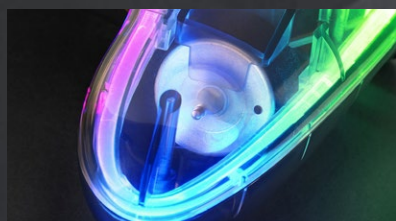

LOGÍSTICA

REFERENCIA **MGP24**

UDS/CAJA **20**

EAN **8435693102267**

EMPAQUETADO **64x155x120mm**