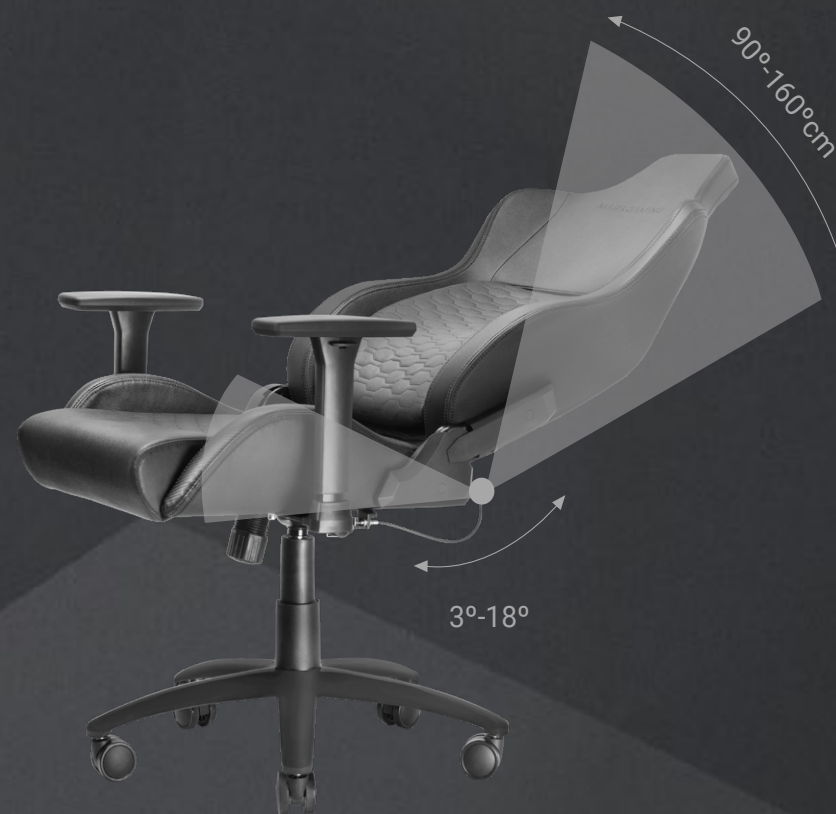

MGC-ULTRA

SILLA GAMING

ESPECIFICACIONES

Modelo	MGC-ULTRA
Colores	Negro (Piel sintética) y Gris (Textil)
Peso máximo soportado	160Kg
Inclinación	Regulable: Respaldo 90°-160°, Asiento 3°-18°
Soporte lumbar	Sistema ERGOFIT. Completamente ajustable.
Reposabrazos	3D
Base	Estrella de acero de 350mm
Ruedas	Diámetro de 6cm
Elevador	Gas clase 4
Almohadillas	Cojín cervical removible
Materiales	Estructura de acero, Poliuretano, Nylon, Cuero sintético PU y PVC
Dimensiones/Peso	650x730x1300mm / 23Kg

Silla gaming ergonómica profesional con sistema de soporte lumbar ERGOFIT. Materiales premium, reposabrazos 3D y almohadilla cervical moldeable.

Disponible en acabados de cuero sintético negro o textil gris. Altura, ángulo, reposabrazos y soporte lumbar regulables.