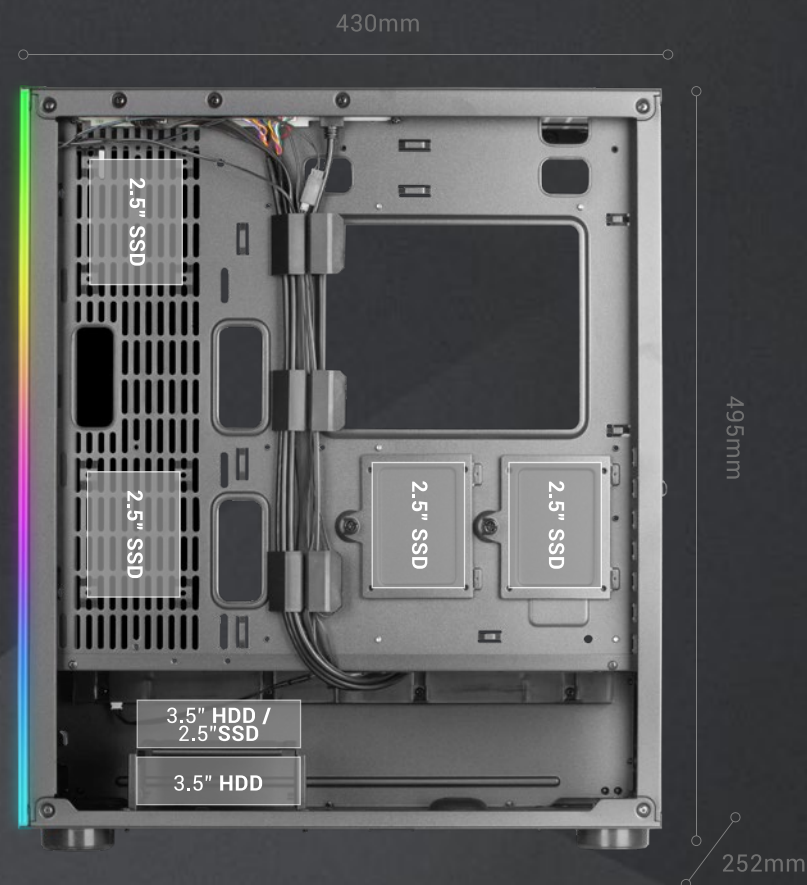

MC-ULTRA

CAJA GAMING

Torre custom gaming XXL E-ATX con **doble ventana de cristal templado** y **doble tira LED ARGB** con conector de iluminación ARGB para placa base y HUB

Estructura de **doble cámara** y sistema de gestión de cableado interno. **Soporte total para refrigeraciones líquidas** y **capacidad hasta 9 ventiladores.**

ESPECIFICACIONES

Tipo	Torre
Diseño	Ventana lateral y frontal total de cristal templado.
Placas base	E-ATX / ATX / MicroATX / Mini-ITX
Ventiladores	Superior: 3x 120mm o 2x 140mm / Interior: 3x 120mm / Inferior: 2x 120mm / Trasero: 1x 120mm o 140mm
Refrigeración líquida	Superior: 360, 280, 240, 140, 120mm / Interior: 240, 120mm / Trasero: 140, 120mm
Bahías	5x 2.5" SSD / 2 x 3.5" HDD
Ranuras de expansión	7 + 3 verticales
VGA máxima	390mm
VGA anchura máxima	183mm
CPU max.	185mm
RGB Addressable	Conector ARGB de 3 pines incluido para placas base ARGB compatibles (Asus Aura Sync, MSI Mystic Light Sync y RGB Fusion 2.0)
Puerto I/O	USB3.0 x1 / USB2.0 x2 / HD Audio + Mic
Extra	Estructura de doble cámara y sistema de gestión de cableado interno
Dimensiones	430x252x495mm / 8Kg