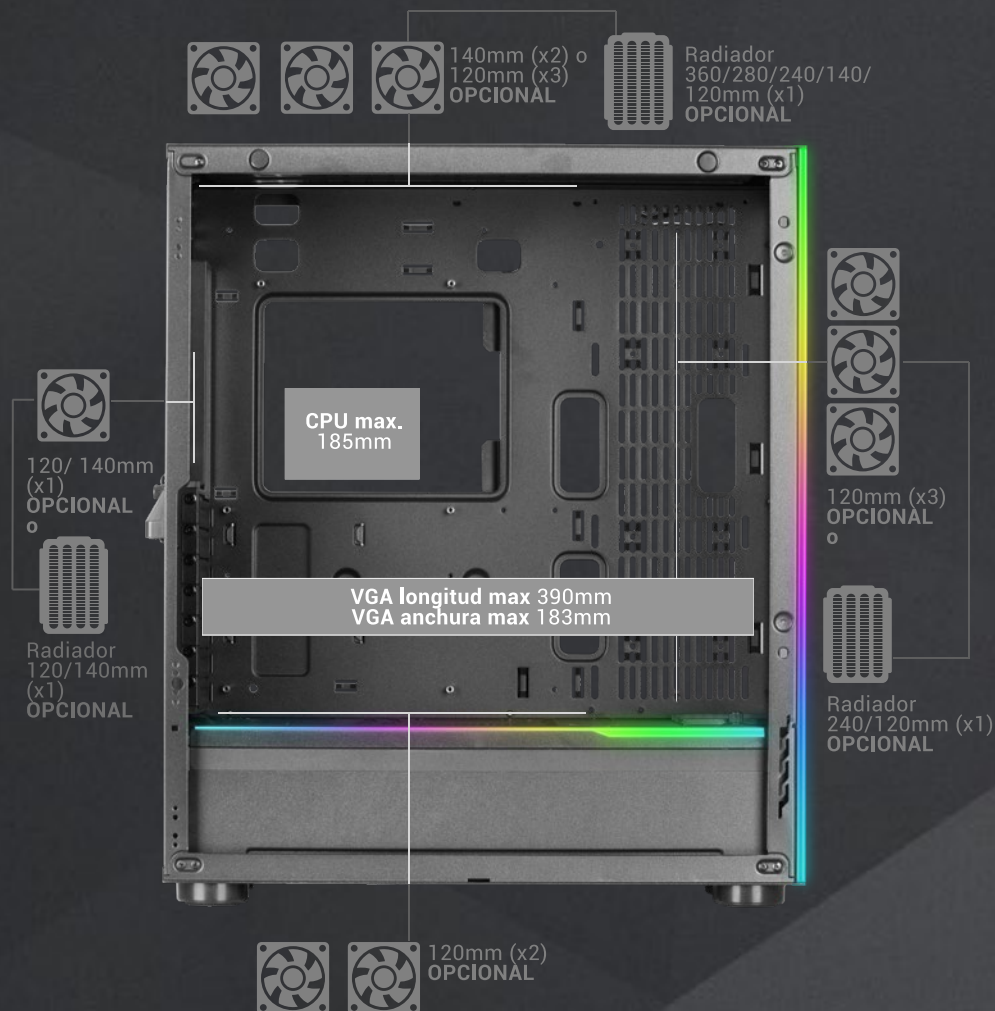

MC-ULTRA

CAJA GAMING

Torre custom gaming XXL E-ATX con **doble ventana de cristal templado** y **doble tira LED ARGB** con conector de iluminación ARGB para placa base y HUB

Estructura de **doble cámara** y sistema de gestión de cableado interno. **Soporte total para refrigeraciones líquidas** y **capacidad hasta 9 ventiladores.**

ESPECIFICACIONES

Tipo	Torre
Diseño	Ventana lateral y frontal total de cristal templado.
Placas base	E-ATX / ATX / MicroATX / Mini-ITX
Ventiladores	Superior: 3x 120mm o 2x 140mm / Interior: 3x 120mm / Inferior: 2x 120mm / Trasero: 1x 120mm o 140mm
Refrigeración líquida	Superior: 360, 280, 240, 140, 120mm / Interior: 240, 120mm / Trasero: 140, 120mm
Bahías	5x 2.5" SSD / 2 x 3.5" HDD
Ranuras de expansión	7 + 3 verticales
VGA máxima	390mm
VGA anchura máxima	183mm
CPU max.	185mm
RGB Addressable	Conector ARGB de 3 pines incluido para placas base ARGB compatibles (Asus Aura Sync, MSI Mystic Light Sync y RGB Fusion 2.0)
Puerto I/O	USB3.0 x1 / USB2.0 x2 / HD Audio + Mic
Extra	Estructura de doble cámara y sistema de gestión de cableado interno
Dimensiones	430x252x495mm / 8Kg

REFERENCIA MCULTRA	REFERENCIA MCULTRAW	UDS/CAJA 1
EAN 8435693102533	EAN 8435693102540	EMPAQUETADO 540x310x510mm

LOGÍSTICA