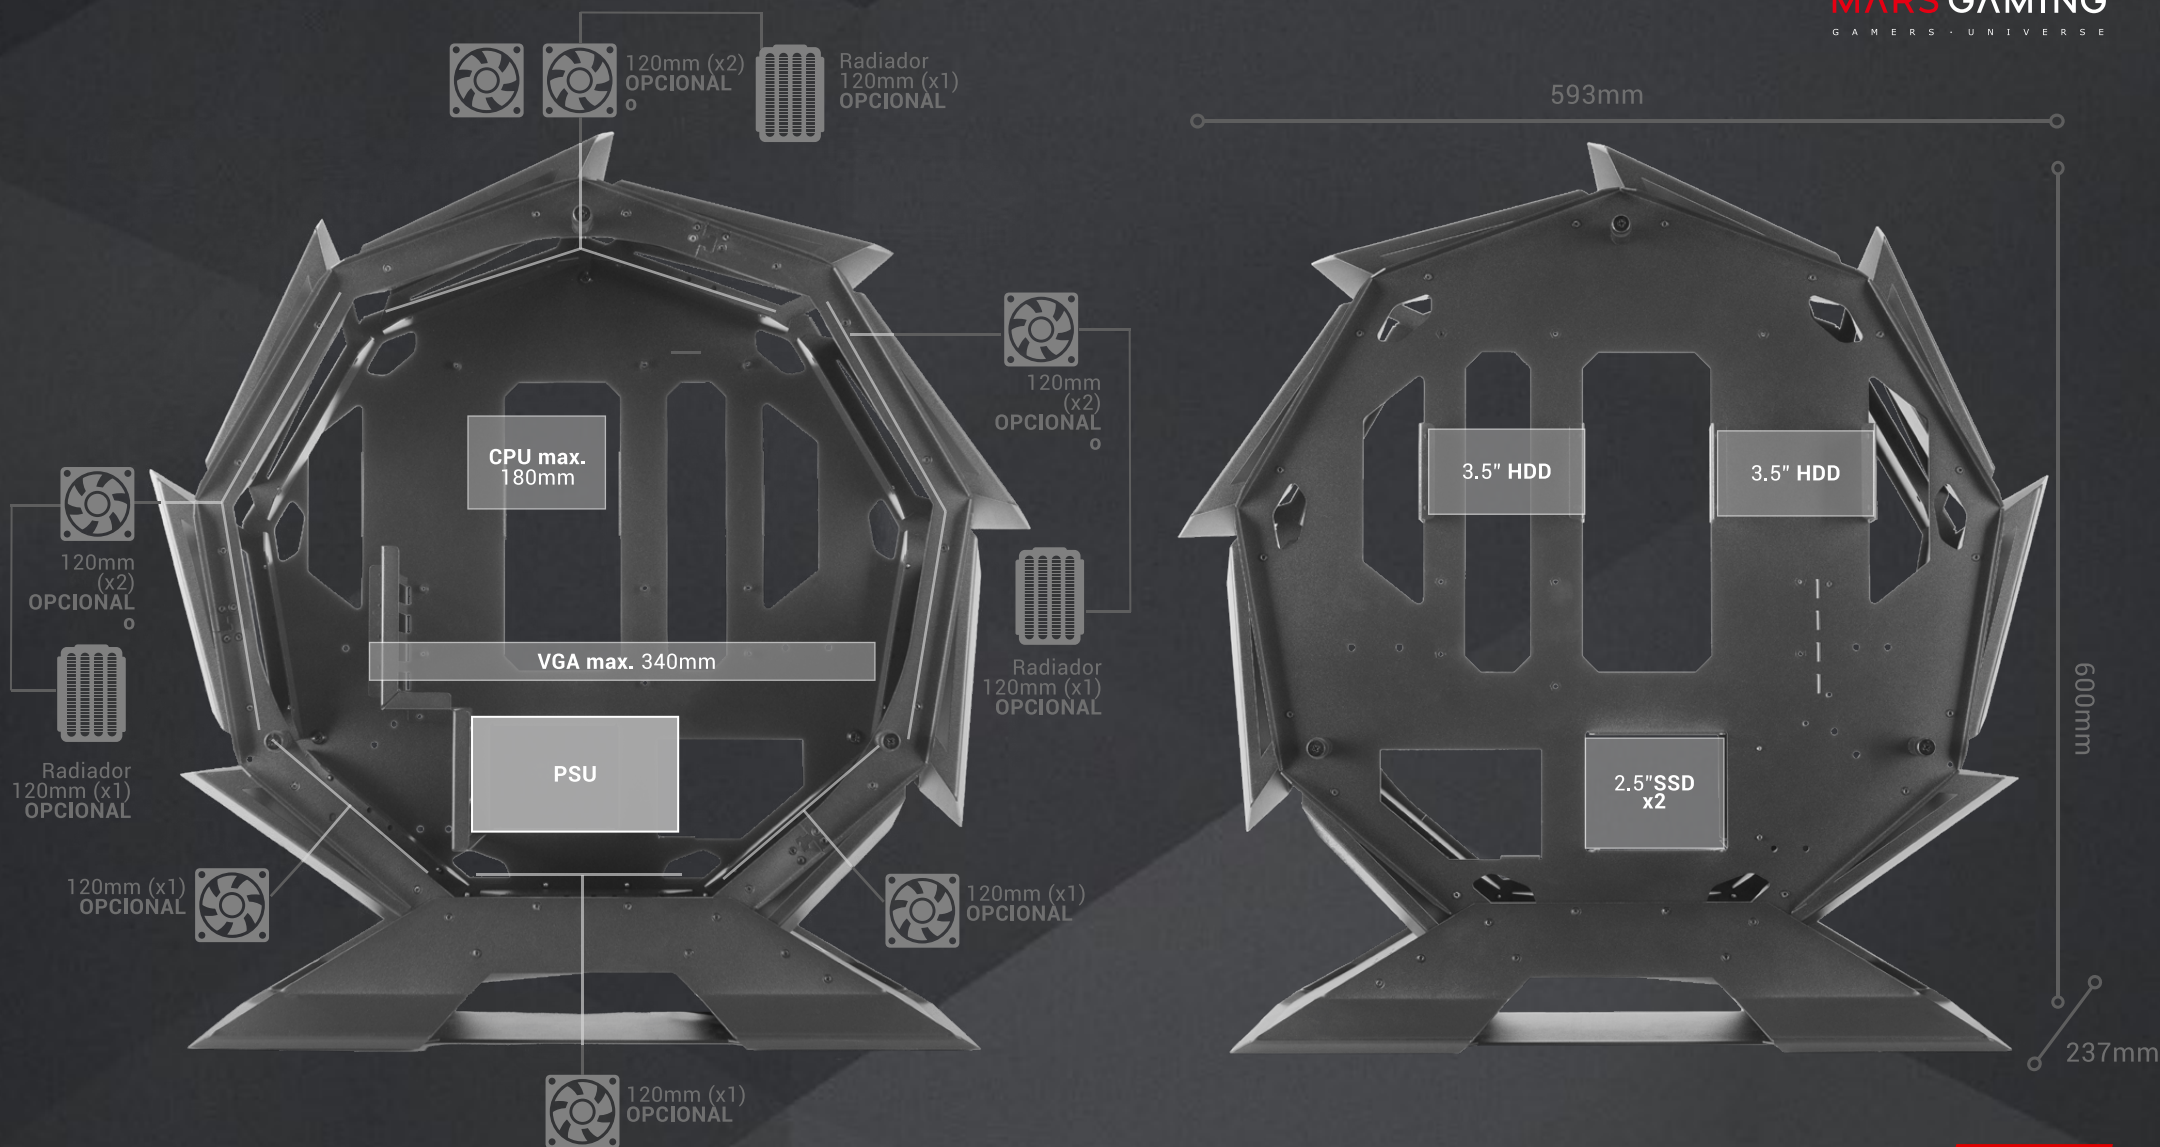

# M-CORB

CAJA GAMING

Torre M-ATX gaming custom premium con ventanas laterales completas de cristal templado.

Capacidad hasta 9 ventiladores de 120mm y sistema de gestión de cables avanzado.

## ESPECIFICACIONES

Tipo	Torre M-ATX
Diseño	Ventanas laterales completas de cristal templado
Placas base	MicroATX / Mini-ITX
Ventiladores	Hasta 9x 120mm
Refrigeración líquida	120mm
Bahías	2x 2.5" SSD + 2x 3.5" HDD
Ranuras de expansión	4
Longitud máxima VGA	340mm
Anchura máxima VGA	169mm
CPU max.	180mm
Puerto I/O	USB3.0 x1 / USB2.0 x1 / HD Audio + Mic
Extra	Sistema de gestión de cableado interno
Dimensiones	593x237x600mm / 10,8Kg

REFERENCIA <b>MCORB (negra)</b>	REFERENCIA <b>MCORBW (blanca)</b>	UDS/CAJA <b>1</b>	<b>LOGÍSTICA</b>
EAN <b>8435693100188</b>	EAN <b>8435693100195</b>	EMPAQUETADO <b>660x290x650mm</b>	