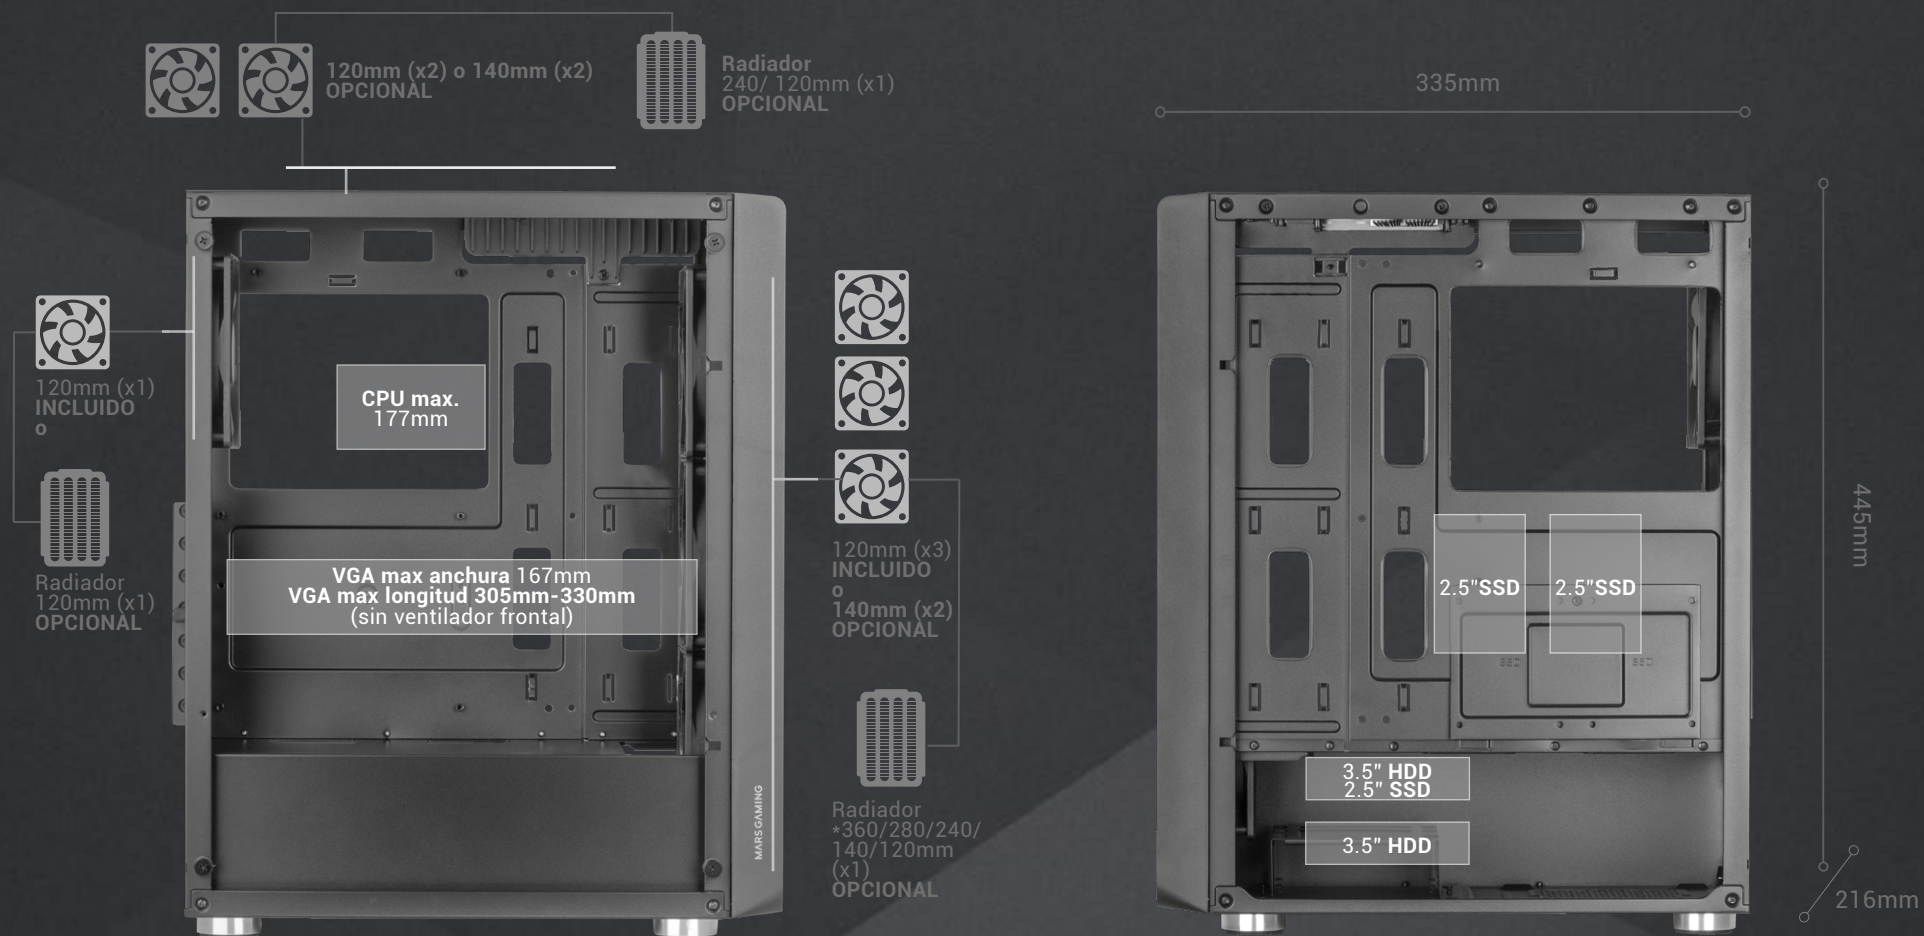

MC-3000

CAJA GAMING

Caja gaming **ATX con 4x ventiladores FDB de 120mm**. Panel frontal con diseño **METAL-MESH** y ventana completa de cristal templado.

Soporte para **refrigeraciones líquidas hasta 360mm** y capacidad para hasta **6 ventiladores**. Diseño de **cámara dual** y sistema de cableado interno.

ESPECIFICACIONES

Tipo	Semitorre
Diseño	Ventana lateral completa de cristal templado
Placas base	ATX / MicroATX / Mini-ITX
Ventiladores	Frontal: 3x 120mm (incluidos) o 2x 140mm / Superior: 2x 120mm o 2x 140mm / Trasero: 1x 120mm (incluido)
Refrigeración líquida	240mm, 120mm superior / 360mm, 280mm, 240mm, 140mm, 120mm frontal / 120mm trasera
Bahías	2x 3.5" HDD / 3x 2.5" SSD
Ranuras de expansión	7
VGA longitud máxima	305mm - 330mm (sin ventilador frontal)
VGA anchura máxima	167mm
CPU	177mm
Puerto I/O	USB3.0 x1 / USB2.0 x2 / HD Audio + Mic
Extra	Sistema de gestión de cableado interno y diseño de cámara dual
Dimensiones	445x216x335mm / 4.6Kg

*Compatible con radiadores 360mm sin la bahía extraíble discos duros

REFERENCIA	MC3000	UDS/CAJA	1	LOGÍSTICA
EAN	8435693103295	EMPAQUETADO	505x430x270mm	